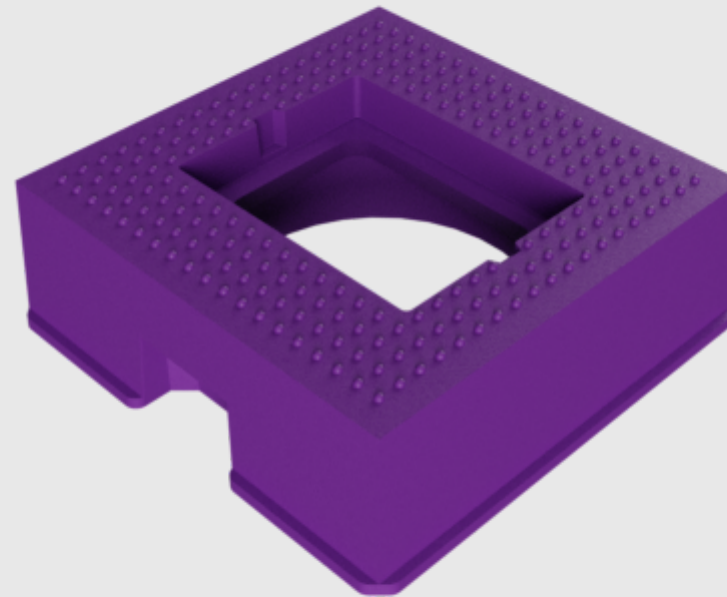

Product Information

Type	Size (mm)	kg
VH451	400 x 400 x 130	8

Insert

142x192 mm

Lid

No

Pin

No

Colours

Black

Lilac

Red

White

Yellow

Blue

VH451